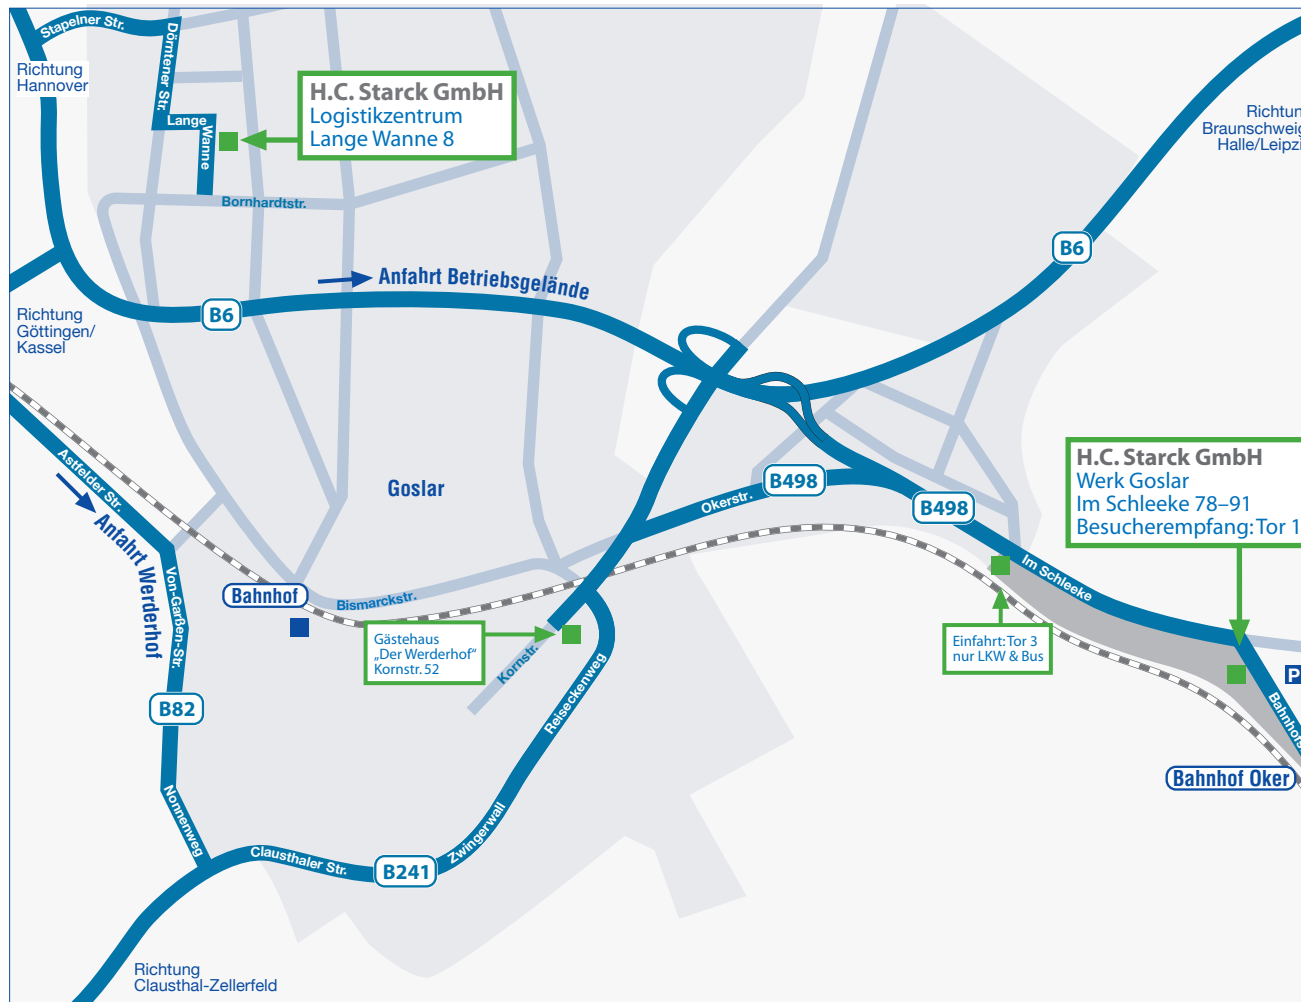

### Anfahrtsbeschreibung

#### Anfahrt über die A 7 aus Richtung Hannover:

Verlassen Sie die A 7 an der AS 63 Salzgitter / Goslar und fahren Sie über die B 6 Richtung Goslar. In Goslar folgen Sie dem Verlauf der B 6 bis zur Abfahrt Goslar-Oker / Altenau. Dort biegen Sie rechts ab auf die B 498 (Im Schleeke) und folgen dem Verlauf der Straße für ca. 1 km. Folgen Sie der abknickenden Vorfahrtsstraße. Nach ca. 100 m befindet sich auf der rechten Straßenseite der Eingang zum Betriebsgelände (Tor 1). Parkmöglichkeiten befinden sich auf der gegenüberliegenden Straßenseite.

#### Anfahrt über die A 7 aus Richtung Kassel:

Verlassen Sie die A 7 an der AS 66 Rhüden und fahren Sie über die B 82 Richtung Goslar. Am Ortseingang von Goslar biegen Sie links ab auf die Verbindung zur B 6 und folgen dem Verlauf der B 6 Richtung Bad Harzburg/Braunschweig bis zur Abfahrt Goslar-Oker / Altenau. Biegen Sie rechts ab auf die B 498 (Im Schleeke) und folgen dem Verlauf der Straße für ca. 1 km. Folgen Sie der abknickenden Vorfahrtsstraße. Nach ca. 100 m befindet sich auf der rechten Straßenseite der Eingang zum Betriebsgelände (Tor 1). Parkmöglichkeiten befinden sich auf der gegenüberliegenden Straßenseite.

### Anfahrtsbeschreibung

**Anfahrt über die A 395 aus Richtung Braunschweig:**  
Verlassen Sie die A 395 an der AS 12 Vienenburg und fahren Sie über die B 241 Richtung Goslar. In Vienenburg biegen Sie von der Goslarer Straße links ab in die Okerstraße. Folgen Sie dem Verlauf Richtung Goslar/Oker über die Halberstädter Straße und die Wolfenbütteler Straße. Am Ende der Wolfenbütteler Straße biegen Sie links ab auf die B 498 (Im Schleeke). Nach ca. 100 m befindet sich auf der rechten Straßenseite der Eingang zum Betriebsgelände (Tor 1). Parkmöglichkeiten befinden sich auf der gegenüberliegenden Straßenseite..