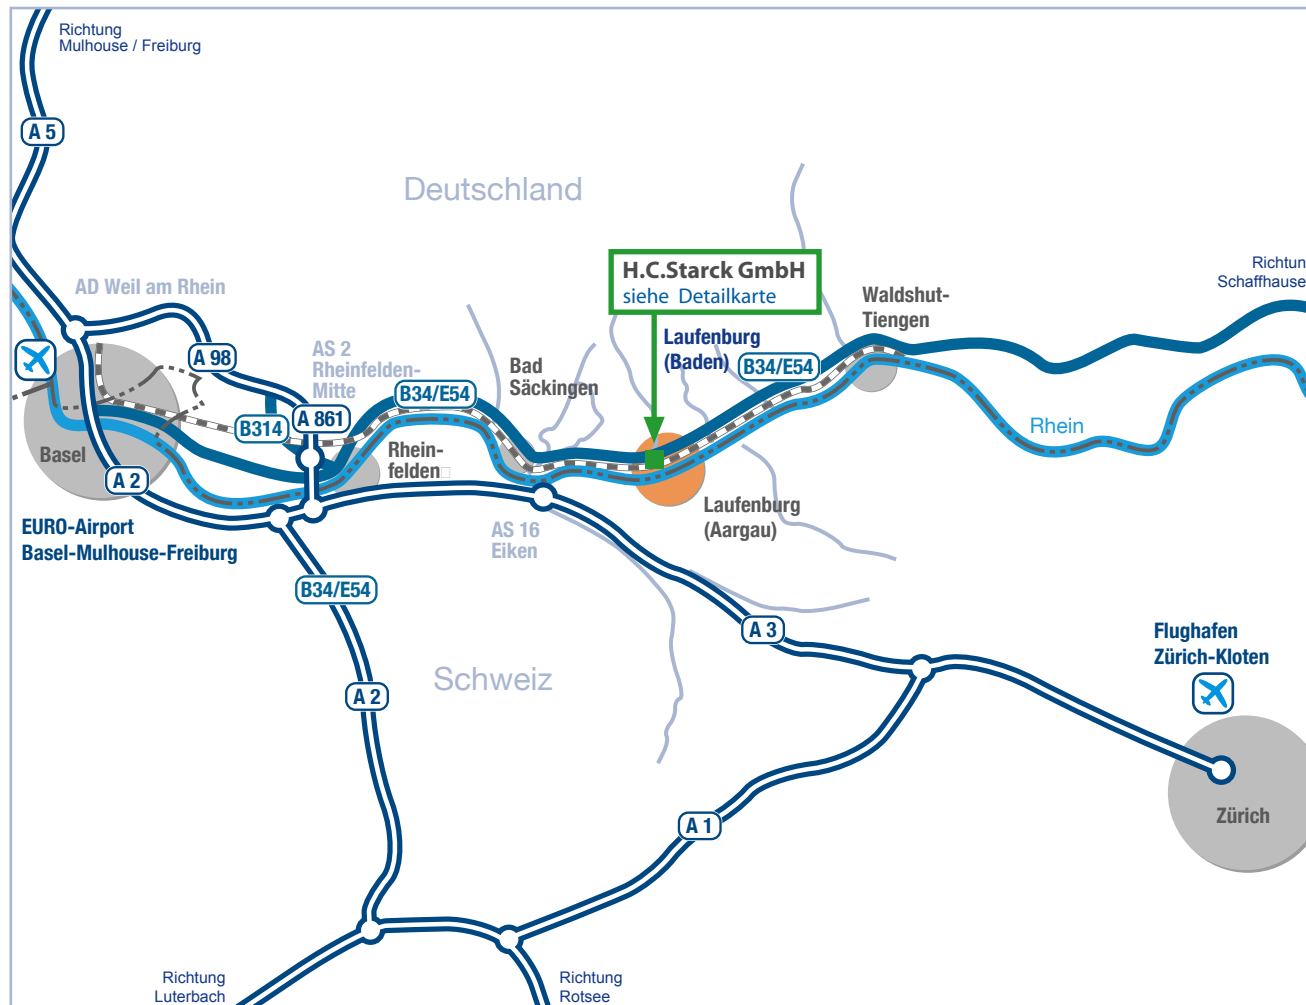

Übersicht

LAUFENBURG (BADEN)

Anfahrtsbeschreibung

Anfahrt über die A5 aus Richtung Freiburg:

Wechseln Sie am AD Weil am Rhein von der A5 auf die A98/A861 Richtung Rheinfelden. Verlassen Sie die A861 an der AS 2 (Rheinfelden-Mitte) und fahren auf der B316 Richtung Rheinfelden. Nach ca. 1 km fahren Sie in einen Kreisverkehr ein und halten sich Richtung B34 / Bad Säckingen. Folgen Sie dem Straßenverlauf bis Murg.

Zum Werk Rhina:

Fahren Sie ca. 1 km weiter geradeaus und biegen Sie links in den Ferroweg ein. Der Eingang zum Betriebsgelände befindet sich am Ende des Ferroweges. Parkmöglichkeiten befinden sich auf der rechten Straßenseite.

Zur Verwaltung:

Fahren Sie ca. 2 km weiter geradeaus und biegen Sie rechts in den Kraftwerkweg ein. Der Eingang zur Verwaltung befindet sich auf der linken Straßenseite. Parkmöglichkeiten befinden sich auf der rechten Straßenseite.

Wechseln Sie am AD Weil am Rhein von der A5 auf die A98/A861 Richtung Rheinfelden. Verlassen Sie die A861 an der AS 2 (Rheinfelden-Mitte) und fahren auf der B316 Richtung Rheinfelden. Nach ca. 1km fahren Sie in einen Kreisverkehr ein und halten sich Richtung B34 / Bad Säckingen. Folgen Sie dem Straßenverlauf bis Murg.