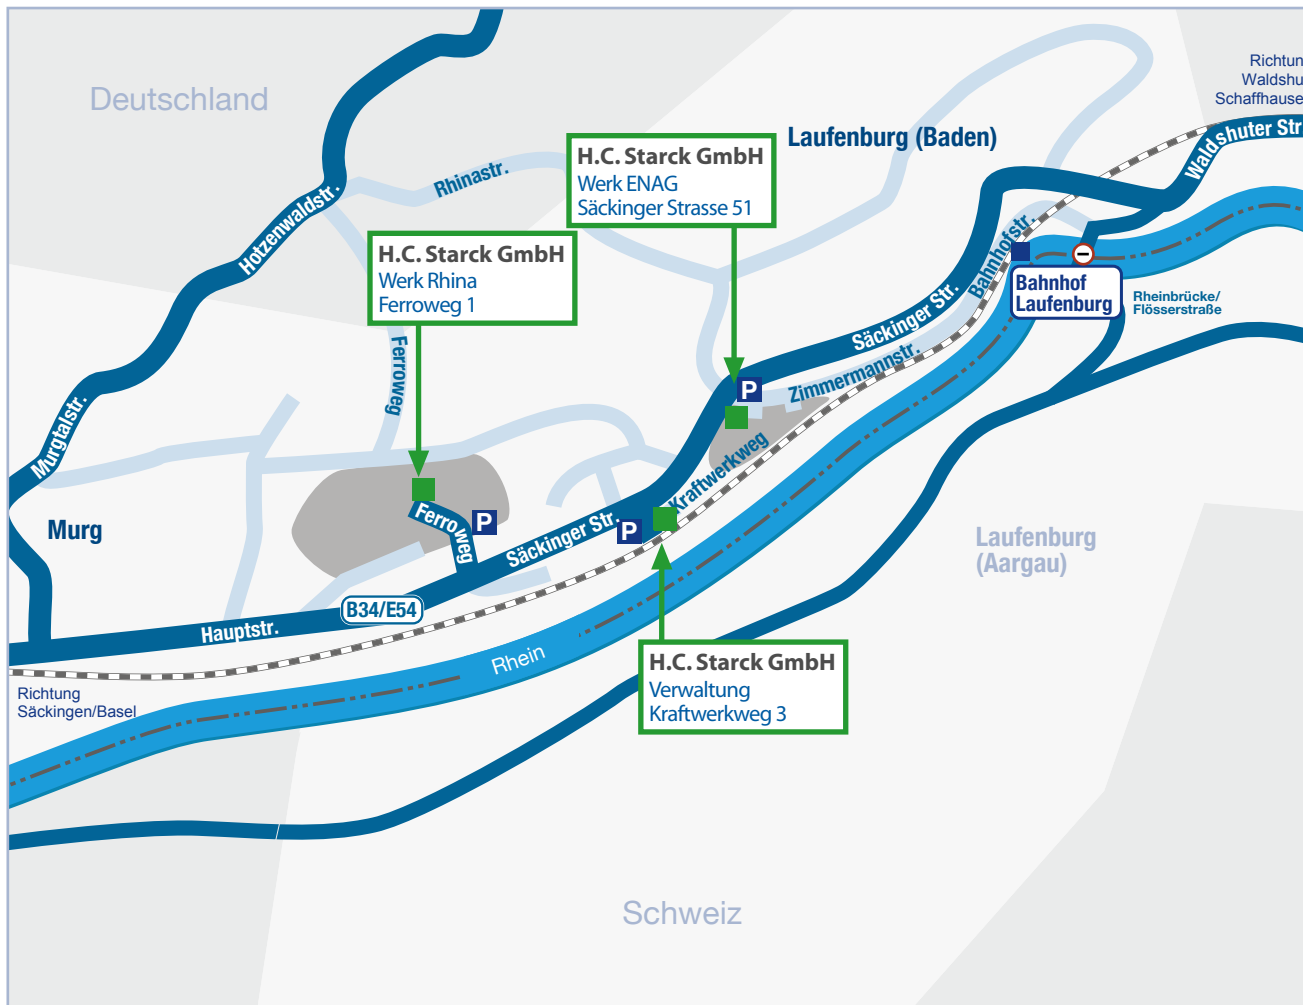

Anfahrtsbeschreibung

Anfahrt über die A5 aus Richtung Freiburg:

Wechseln Sie am AD Weil am Rhein von der A5 auf die A98/A861 Richtung Rheinfelden. Verlassen Sie die A861 an der AS 2 (Rheinfelden-Mitte) und fahren auf der B316 Richtung Rheinfelden. Nach ca. 1km fahren Sie in einen Kreisverkehr ein und halten sich Richtung B34 / Bad Säckingen. Folgen Sie dem Straßenverlauf bis Murg.

Zum Werk Rhina:

Fahren Sie ca. 1 km weiter geradeaus und biegen Sie links in den Ferroweg ein. Der Eingang zum Betriebsgelände befindet sich am Ende des Ferroweges. Parkmöglichkeiten befinden sich auf der rechten Straßenseite.

Zur Verwaltung:

Fahren Sie ca. 2 km weiter geradeaus und biegen Sie rechts in den Kraftwerkweg ein. Der Eingang zur Verwaltung befindet sich auf der linken Straßenseite. Parkmöglichkeiten befinden sich auf der rechten Straßenseite.

Zum Werk ENAG:

Fahren Sie ca. 2,5 km weiter gerade aus. Auf der rechten Straßenseite befindet sich auf der Eingang zum Betriebsgelände. Hier befinden sich auch Parkmöglichkeiten.

H.C. Starck GmbH

Werk Rhina
Ferroweg 1, 79725 Laufenburg (Baden)

Werk ENAG
Säckinger Straße 51, 79725 Laufenburg (Baden)

Verwaltung
Kraftwerkweg 3, 79725 Laufenburg (Baden)

Tel +49 7763 82-0

Fax +49 7763 82-195