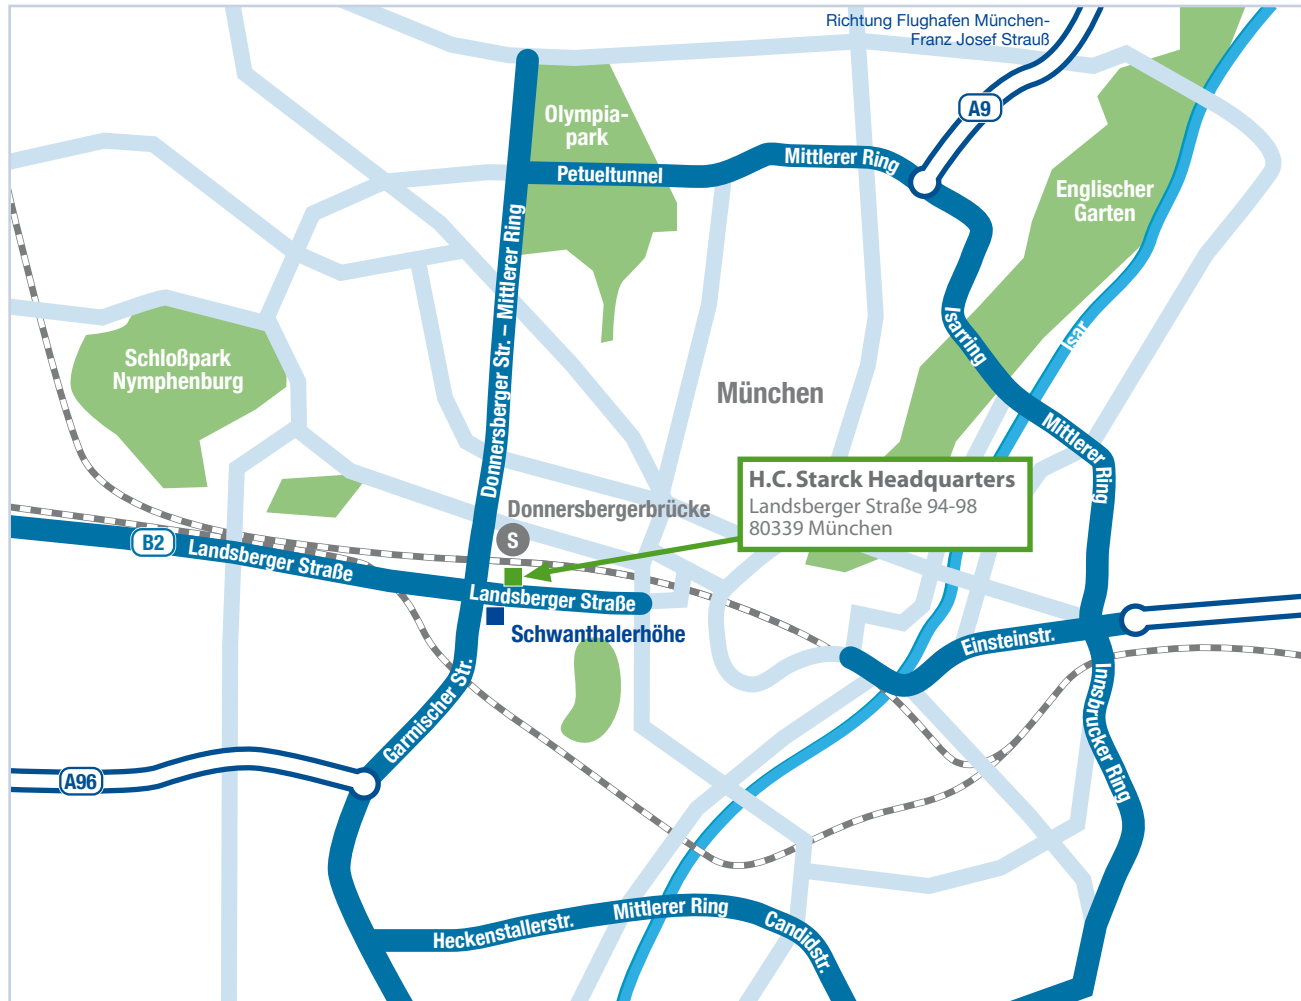

### Anfahrtsbeschreibung

#### Empfohlene Anfahrt vom Flughafen München

Vom Flughafen auf die BAB A92 einbiegen (22,0 km)  
 Ausfahrt Richtung A99/E52  
 Bei Ausfahrt München-Feldmoching links in  
 A99/E52 Richtung  
 Stuttgart/Augsburg/Lindau/München-West  
 einfädeln (8,2 km)  
 Weiter auf Bundesautobahn A99 (Schilder nach  
 Lindau/CH) (10,8 km)  
 Auf A96 (7,8 km)  
 Ausfahrt auf der linken Seite Richtung Nürnberg  
 nehmen  
 Auf Garmischer Str./B2R (Münchner Ring) 1,8 km  
 Ausfahrt Richtung Pasing/Stadtmitte (0,2 km)  
 Bei Landsberger Str. rechts abbiegen (0,5 km)  
 Bei Schrenkstraße wenden  
 Das Ziel befindet sich rechts (0,3 km)

#### Anreise mit S-Bahn vom Flughafen München

Linie S1 oder S8  
 Ausstieg Donnersbergerbrücke  
 5 min Fussweg

### Anfahrtsbeschreibung

**Empfohlene Anfahrt vom Flughafen München**  
 Vom Flughafen auf die BAB A92 einbiegen (22,0 km)  
 Ausfahrt Richtung A99/E52  
 Bei Ausfahrt München-Feldmoching links in  
 A99/E52 Richtung  
 Stuttgart/Augsburg/Lindau/München-West  
 einfädeln (8,2 km)  
 Weiter auf Bundesautobahn A99 (Schilder nach  
 Lindau/CH) (10,8 km)  
 Auf A96 (7,8 km)  
 Ausfahrt auf der linken Seite Richtung Nürnberg  
 nehmen  
 Auf Garmischer Str./B2R (Münchner Ring) 1,8 km  
 Ausfahrt Richtung Pasing/Stadtmitte (0,2 km)  
 Bei Landsberger Str. rechts abbiegen (0,5 km)  
 Bei Schrenkstraße wenden  
 Das Ziel befindet sich rechts (0,3 km)